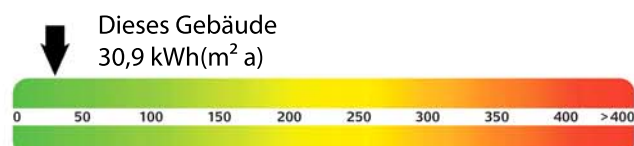

# Energieverbrauch mit Redwell:

Erfasster Energieverbrauch lt. Energieausweis inkl. Warmwasser

## Vorher Gasheizung – nachher Redwell

Wohnanlage, 4 Zimmer, 136 qm, Baujahr 1992  
Verbrauch Gasheizung: 10.260 kWh - Verbrauch Redwell: 3.714 kWh

## Vorher Ölheizung – nachher Redwell

EFH- und MFH-Haus, 12 Zimmer, 225 qm, Baujahr 1954  
Verbrauch Ölheizung: 60.000 kWh - Verbrauch Redwell: 16.956 kWh