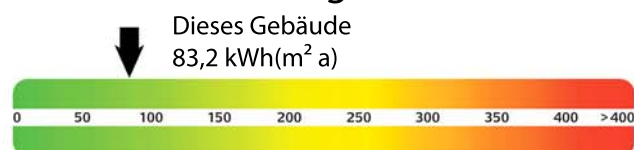

Vorher Gasheizung