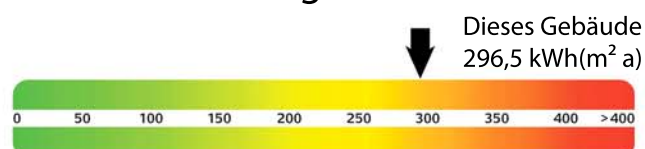

Vorher Ölheizung