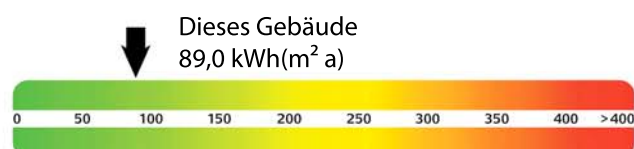

Nachher Redwell