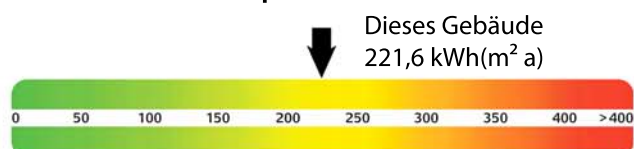

Vorher Nachtspeicher